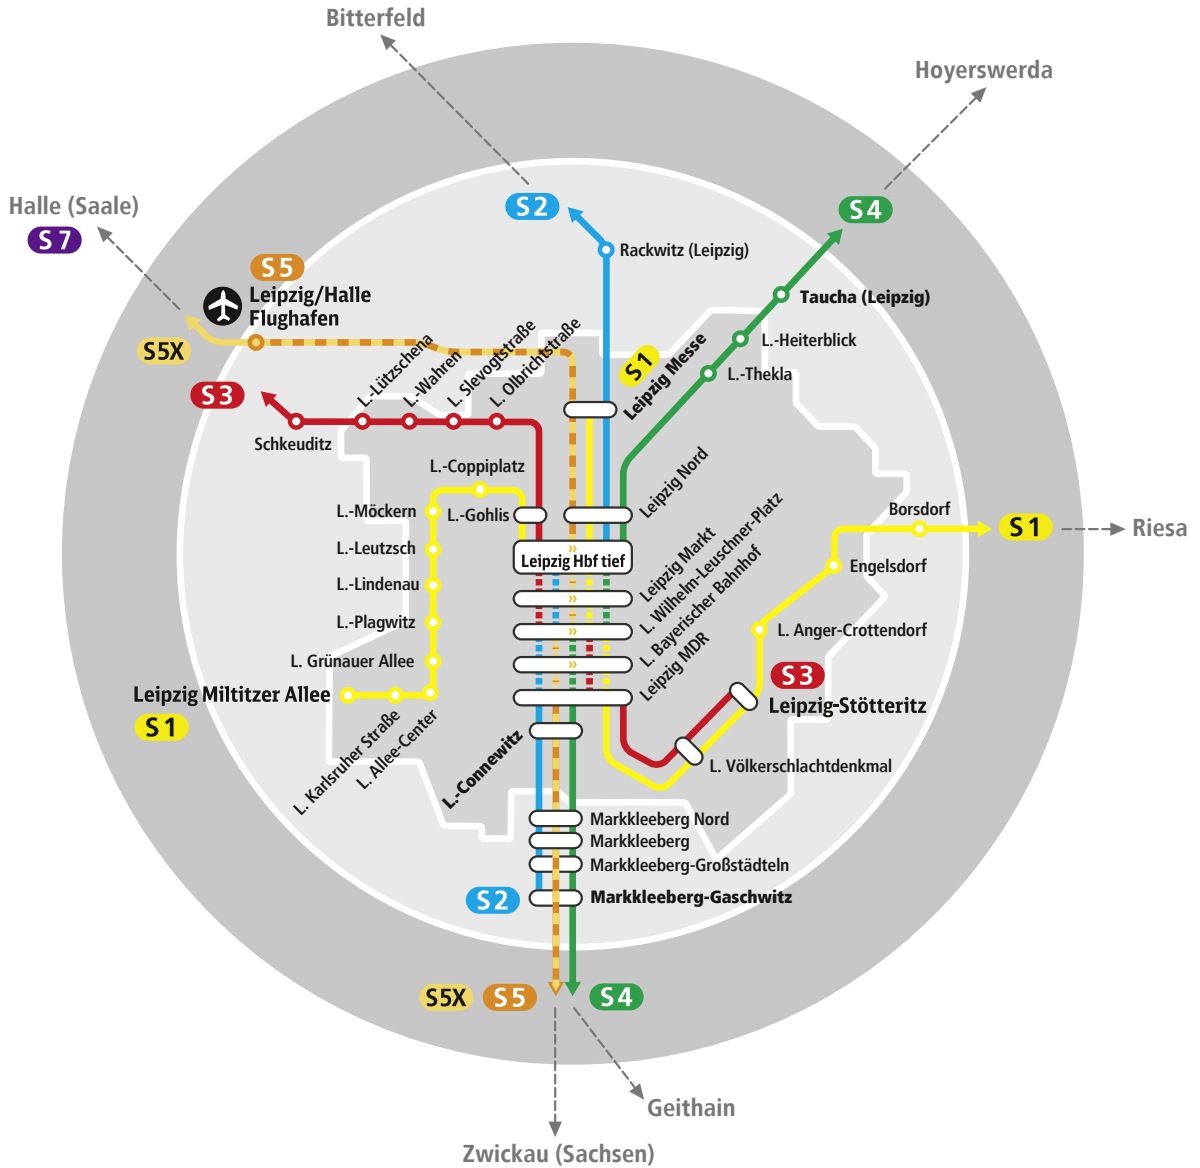

Netzplan Leipzig

Bahn Mitteldeutschland

- S1** Leipzig Miltitzer Allee ↔ Oschatz
- S1** Leipzig Messe ↔ Oschatz
- S2** Bitterfeld ↔ Gaschwitz
- S3** Halle-Nietleben ↔ Leipzig-Stötteritz

- S4** Hoyerswerda ↔ Geithain
- S5** Leipzig/Halle Flughafen ↔ Zwickau (Sachsen)
- S5X** Halle (Saale) Hbf ↔ Zwickau (Sachsen)
- S7** Halle (Saale) Nietleben ↔ Halle (Saale) Trotha

-  S-Bahn-Haltepunkt
-  S-Bahn unterirdisch
-  Flughafen
-  S-Bahn-Umsteigemöglichkeit
-  Umsteigebahnhof 'City-Tunnel Leipzig'